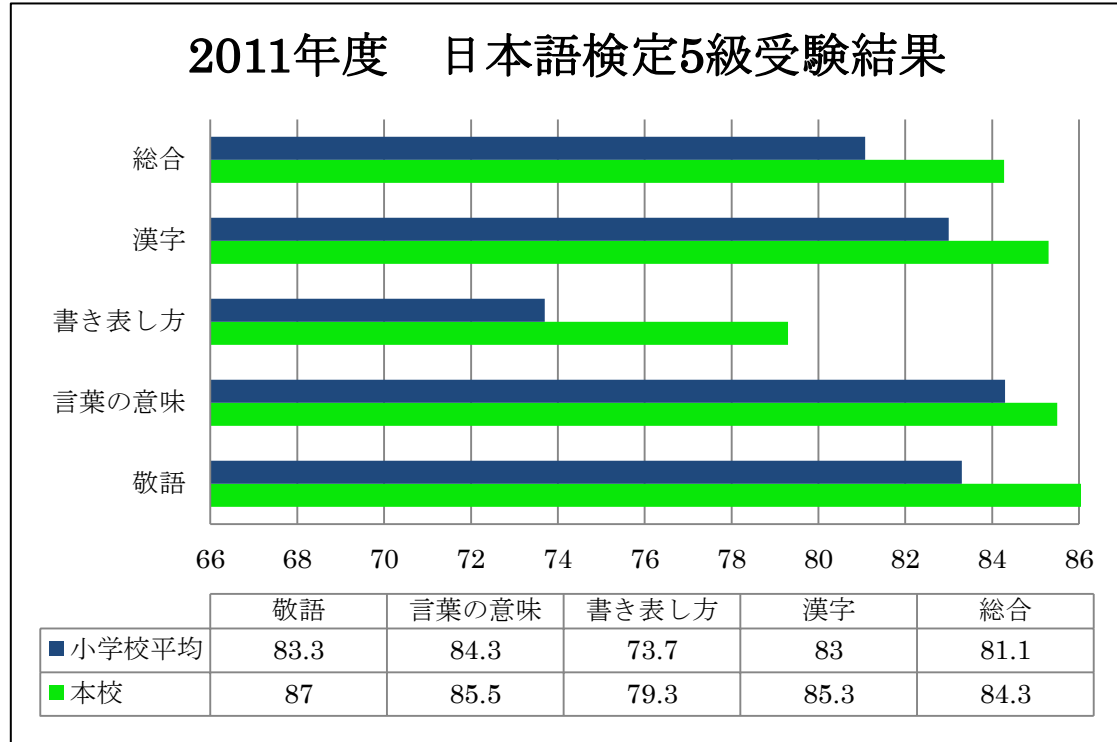

2011年度日本語検定結果

●日本語検定の目安

	難易度	本校での該当学年
5級	小学校高学年～中学1年生程度	6年生
6級	小学校中学年～高学年	5年生

●日本語検定5級（6年生）結果

●日本語検定6級（5年生）結果