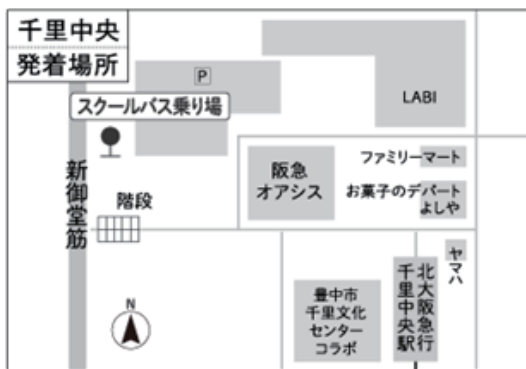

2026年5月16日(土) いっしょにあそぼう♪

バスのりば

阪急「箕面」駅下車
駅ロータリーみのおサンプラザ2号館前

阪急「北千里」駅下車
dios北千里 P1立体駐車場の北側(スクールバス看板あり)

北大阪急行「千里中央」駅
北改札口から1階へ

大阪モノレール「彩都西」駅下車
駅寄りのロータリー内

バス時刻表

出発駅	発車時刻
阪急箕面駅	9:00
北千里駅	8:50
千里中央駅	8:50
彩都西駅	8:50

まってるよ~!

あさねこ

プン太

*送迎バスまたは公共交通機関でお越しくください。

*お帰りのバスは全方面 11:50 頃発車予定です。