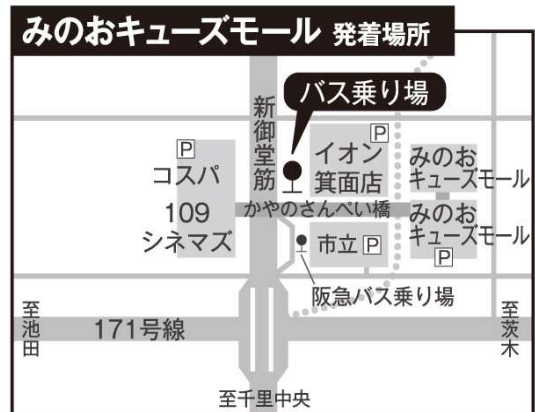

2017年度 アサンプション チャリティ・デー 送迎バス時刻表

【各駅発 ⇒ 学校行】時刻表

	箕面発 所要時間:約5分	キューズモール発 所要時間:約10分	北千里発 所要時間:約20分
運行 予定 時間	10分間隔で運行	20分間隔で運行	20分間隔で運行
	始発 9時20分 最終 13時20分	始発 9時20分 最終 13時00分	始発 9時20分 最終 13時00分

阪急「箕面」駅下車
駅ロータリー出口付近

【学校発 ⇒ 各駅行】時刻表

	箕面行 所要時間:約5分	キューズモール行 所要時間:約10分	北千里行 所要時間:約20分
運行 予定 時間	10分間隔で運行	20分間隔で運行	20分間隔で運行
	始発 10時00分 最終 14時30分	始発 10時10分 最終 14時30分	始発 10時10分 最終 14時30分

阪急バス千里中央方面行きバス停の北側
(かやのさんぺい橋 下付近)

* 現在みのおキューズモール付近は工事のため、状況によりバス停の場所を変更する場合がございます。最新情報はホームページをご確認ください。

阪急「北千里」駅下車
北千里ディオスP1立体駐車場の北側