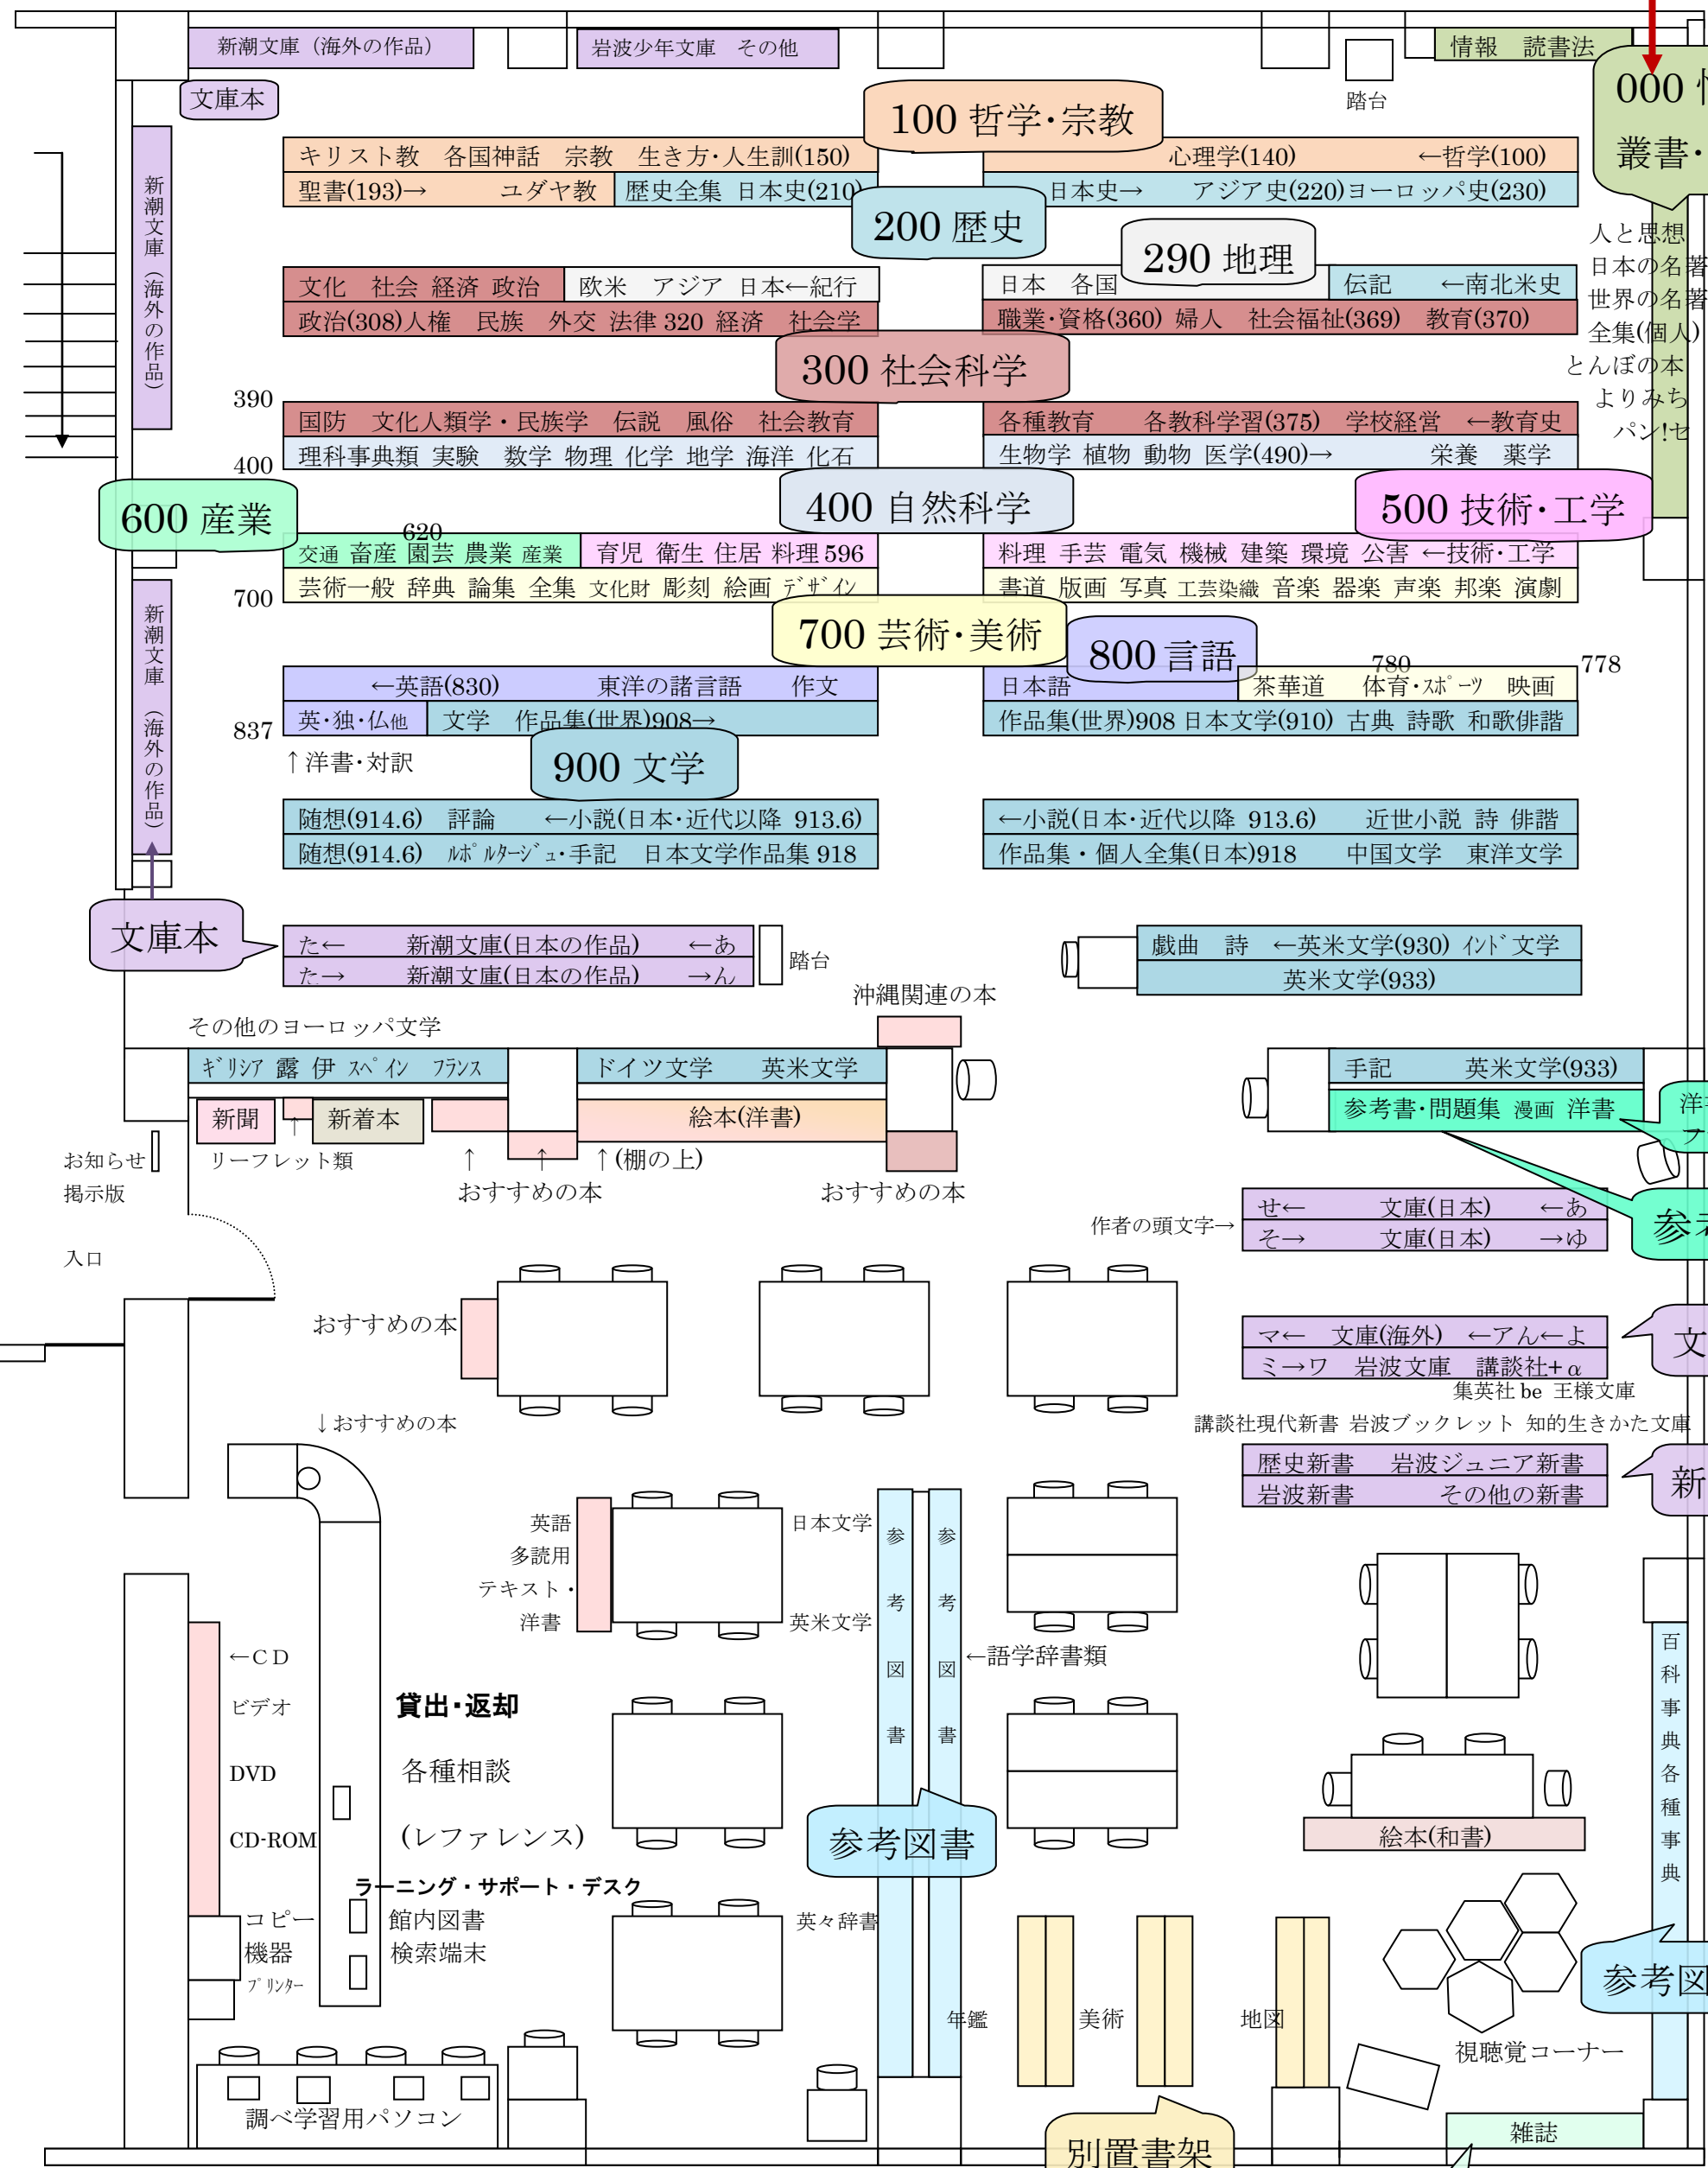

図書室 書架配置案内

本のラベル

- 913
- C28
- 1

分類記号…日本十進分類法によって分類された数字
 図書記号…作者の名前やシリーズ名の頭文字(アルファベット)と序列番号
 巻数…全集や同じシリーズなどの巻数

分類記号

000 情報
 叢書・全集

人と思想
 日本の名著
 世界の名著
 全集(個人)
 とんぼの本
 よりみち
 パン!セ

洋書 英語
 フランス語

(レファレンス)

ラーニング・サポート・デスク

館内図書

検索端末

調べ学習用パソコン

←CD

ビデオ

DVD