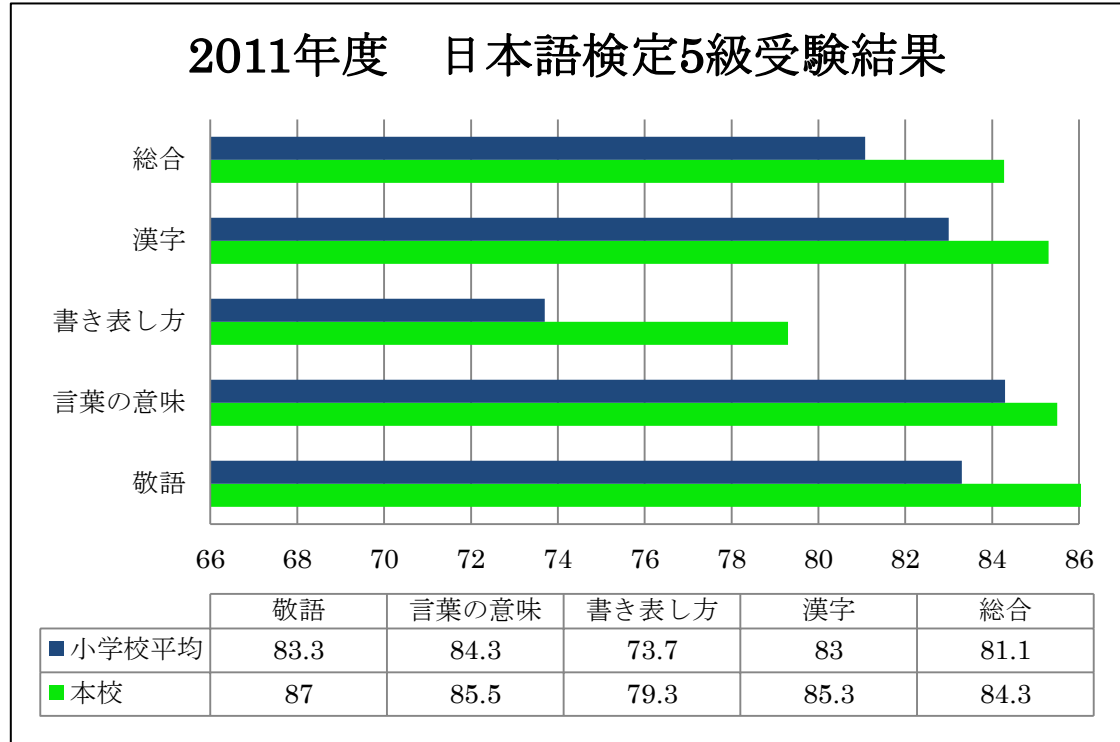

2011年度日本語検定結果

●日本語検定の目安

	難易度	本校での該当学年
5級	小学校高学年～中学1年生程度	6年生
6級	小学校中学年～高学年	5年生

●日本語検定5級（6年生）結果

●日本語検定6級（5年生）結果